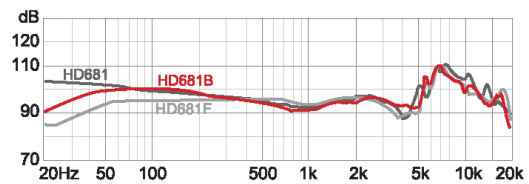

HD681B

Som balanceado e poderosa pegada para graves

Excelente para escutar rock e performances similares.