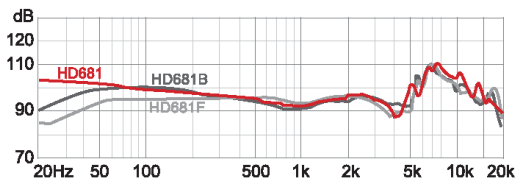

HD681 Series

Fone de ouvido profissional para monitoração

Superlux®

3 perfis de som para todos os gostos

HD681

Excelente baixas frequências

Perfeito para apreciar músicas clássicas e outros sons grandiosos.