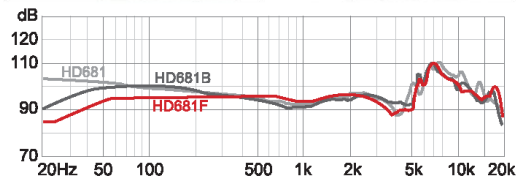

HD681F

Resposta de frequência 'flat'

Excelente para escutar músicas pop e vocal.