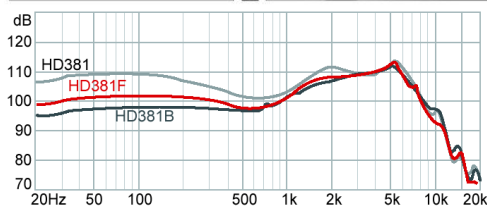

HD381F

Resposta de frequência 'flat'

Excelente para a maioria dos tipos de músicas e para captar os sons de vocal.

HD381B

Som cristalino, profundo e um grave firme.

Excelente para uso de monitoração por profissionais.