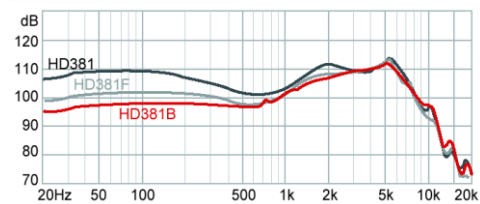

Especificações

Tipo

Dinâmico, In ear

Resposta de Frequência

De 20 a 20.000 Hz

Driver

13,5mm, neodymium

Rated impedance

15 ohm @ 1KHZ

Sensibilidade

103dB SPL, 1mW

Distorção Harmônica Total

< 0,25% 1KHz/1V

Energia Máxima

50mW

Cabo