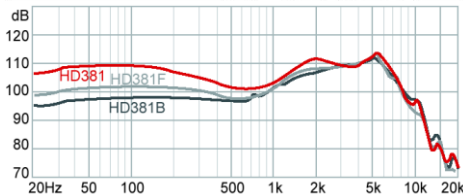

HD381 Series

In ear Monitor

Superlux®

3 perfis de som para todos os gostos

HD381

Graves ricos e sensação de estar no palco junto com os artistas

Perfeito para se escutar os sons de baixas frequências em palcos.